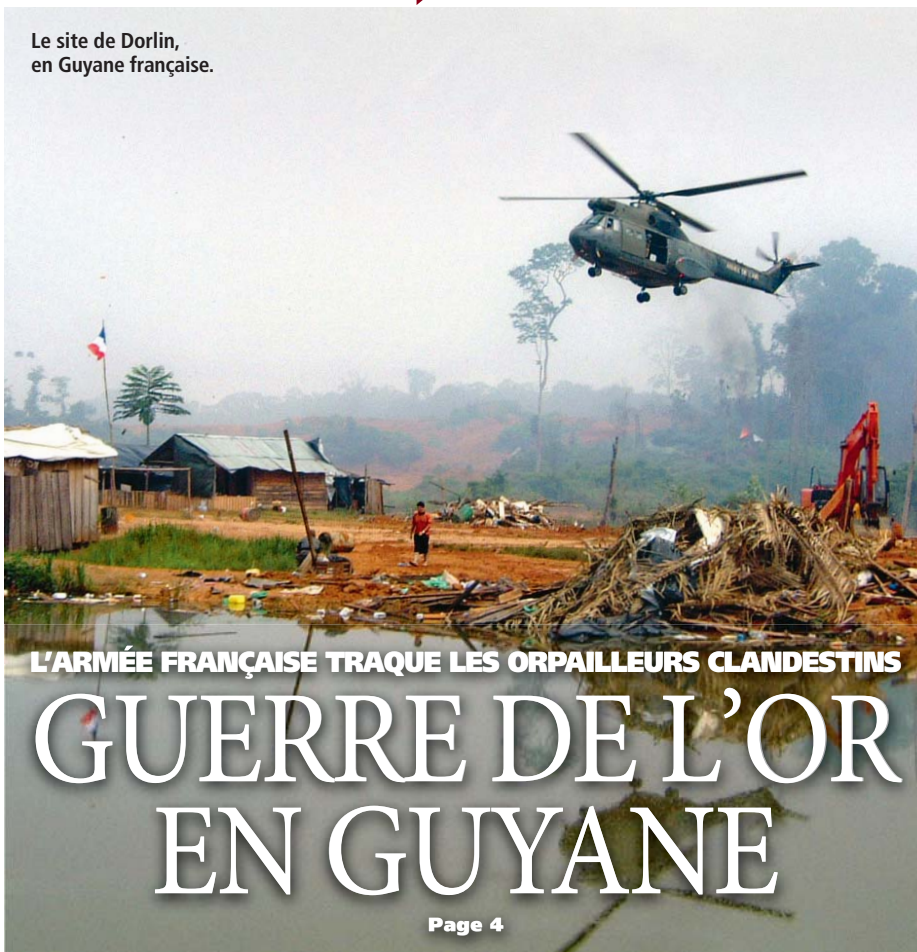

WWW.DIRECTMATIN.FR

GRATUIT - N° 1129 VENDREDI 13 JUILLET 2012

NE PAS JETER SUR LA VOIE PUBLIQUE

Le site de Dorlin,
en Guyane française.

L'ARMÉE FRANÇAISE TRAQUE LES ORPAILLEURS CLANDESTINS

GUERRE DE L'OR EN GUYANE